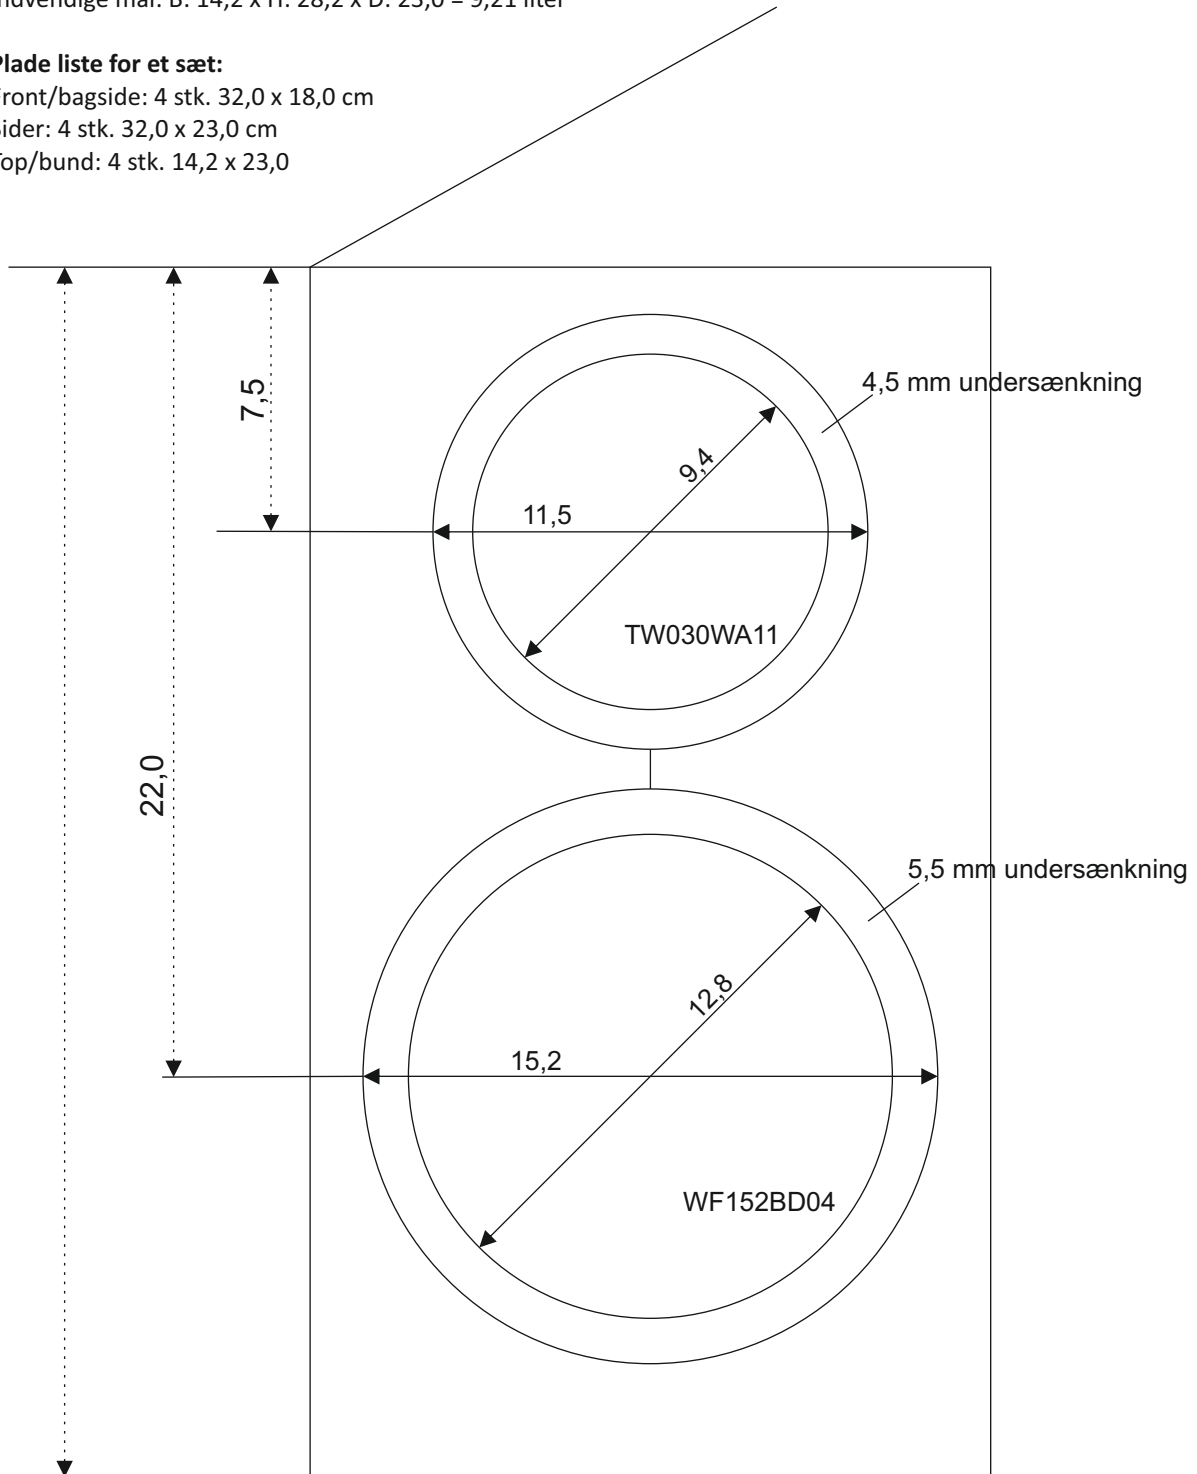

BD 6.1

Bygges i 19 mm MDF

Udvendige mål: B: 18,0 x H:32,0 x D: 26,8 cm

Indvendige mål: B: 14,2 x H: 28,2 x D: 23,0 = 9,21 liter

Plade liste for et sæt:

Front/bagside: 4 stk. 32,0 x 18,0 cm

Sider: 4 stk. 32,0 x 23,0 cm

Top/bund: 4 stk. 14,2 x 23,0

Port placeres på bagsiden ud for diskanten Ø65 mm hul