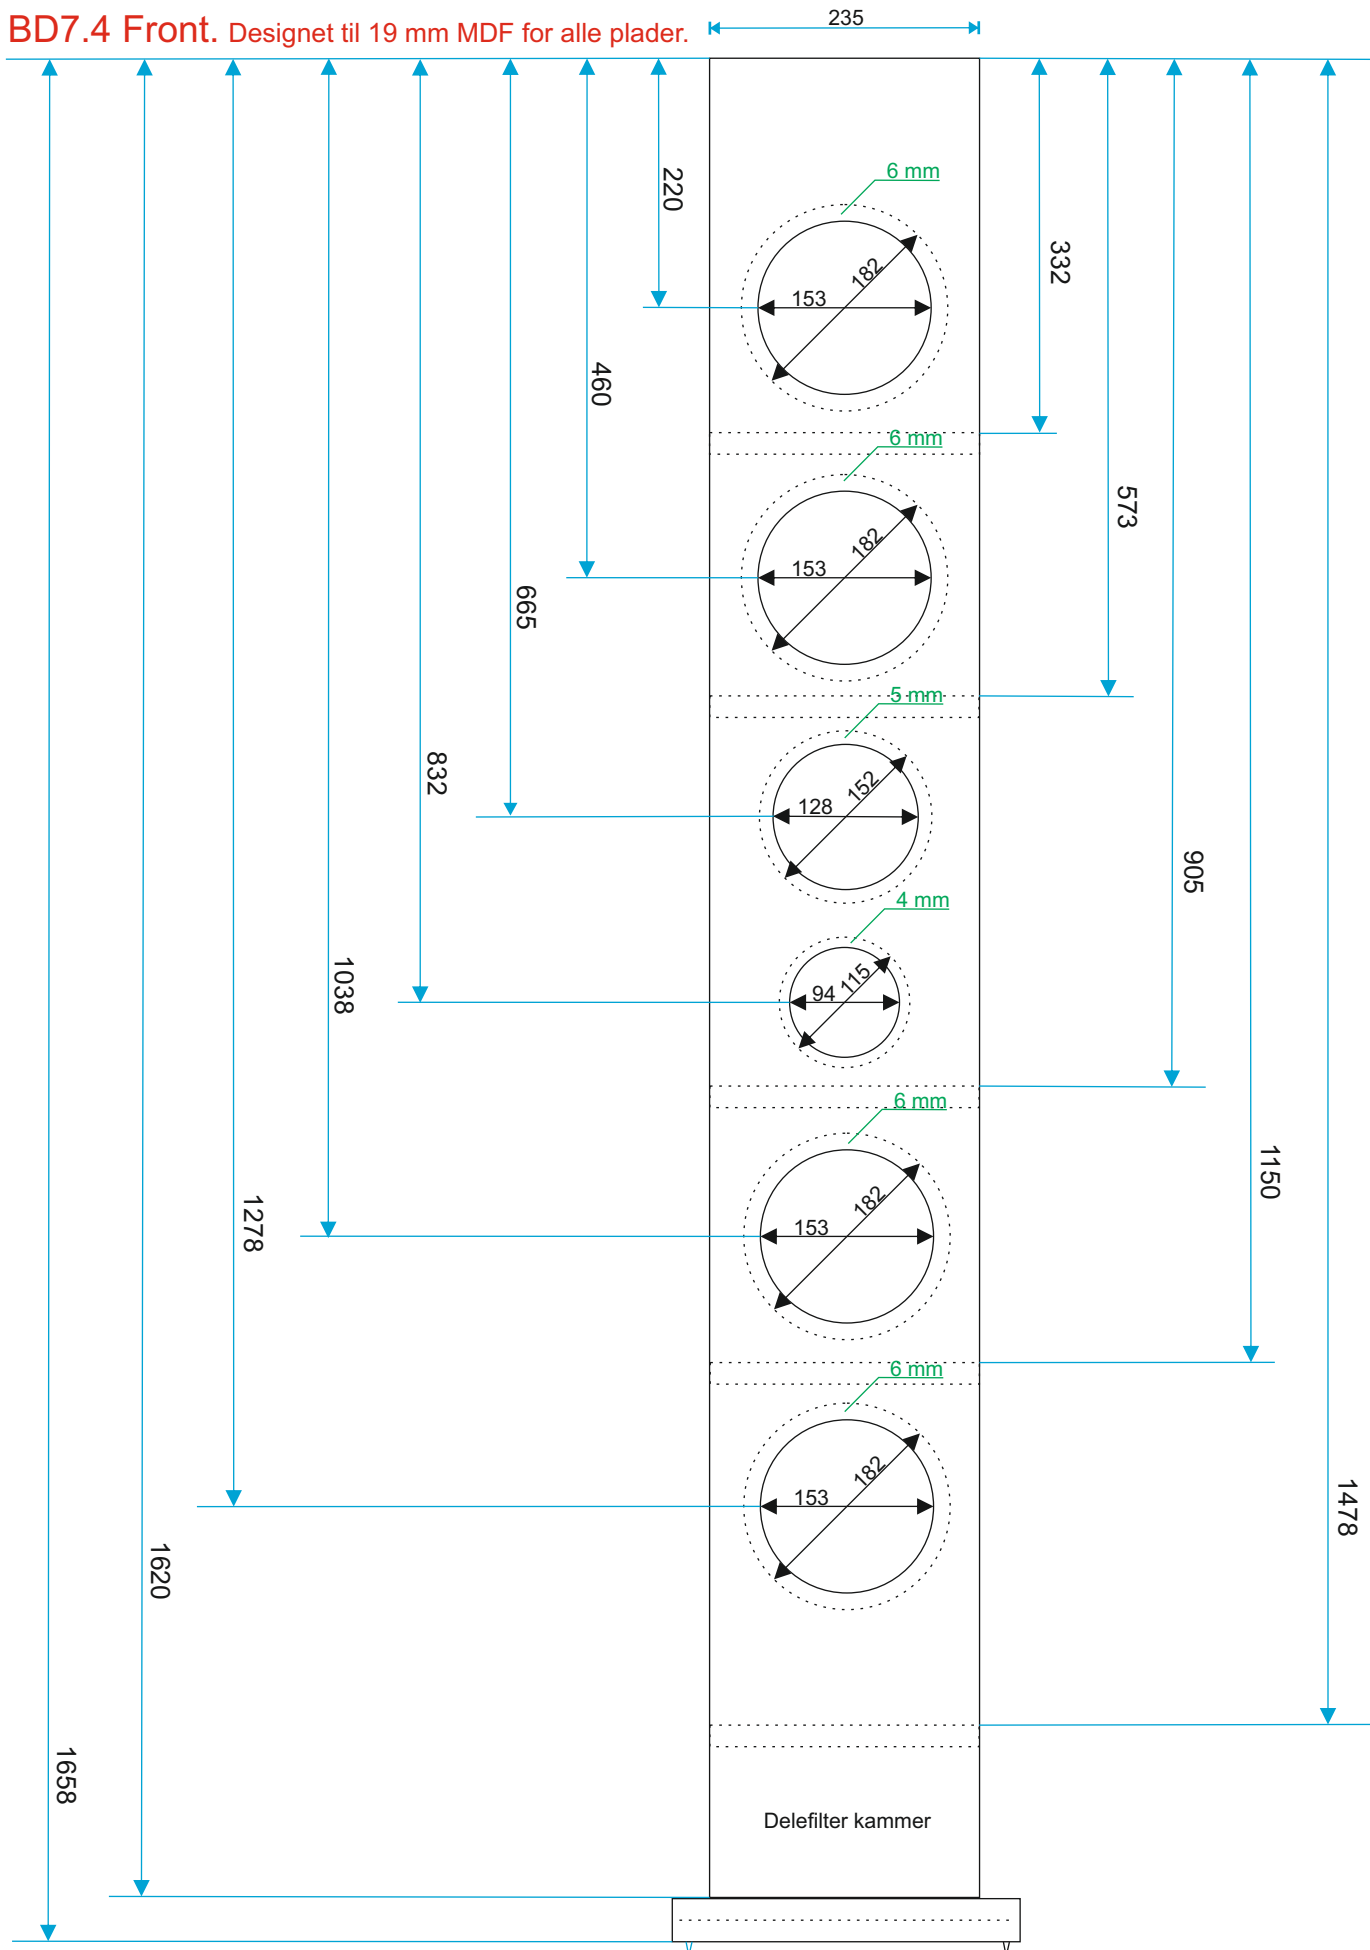

BD7.4 Front. Designet til 19 mm MDF for alle plader.

Benyt eksempelvis dobbelt 19 mm til fod = 38 mm. Lav gerne dit eget design.